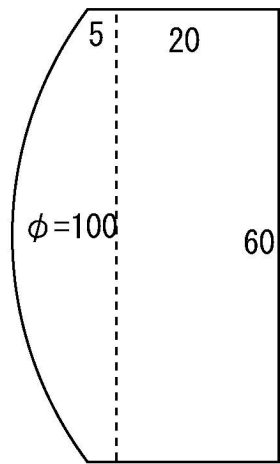

140

55

赤窓 (ポリプロピレン)

140

110

中箱 (前面)

シャッター (ポリプロピレン)

100