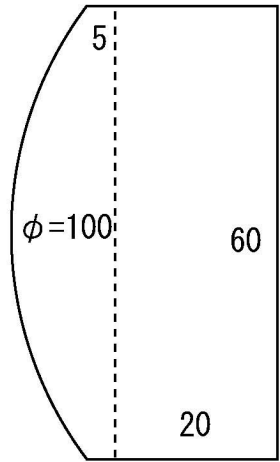

140

55

赤窓 (ポリプロピレン)

140

110

中箱 (前面)

シャッター (ポリプロピレン)

100