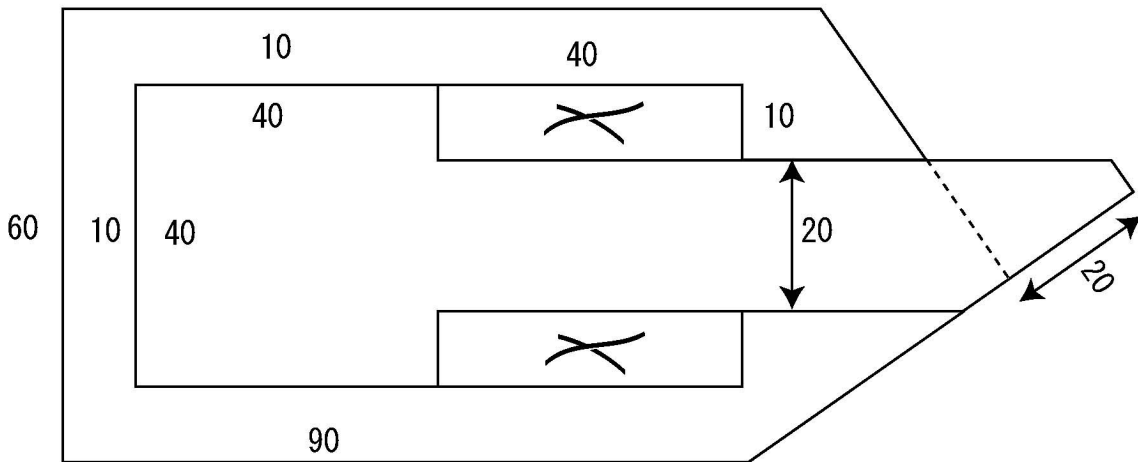

140

55

赤窓 (ポリプロピレン)

140

110

中箱 (前面)

シャッター (ポリプロピレン)

100