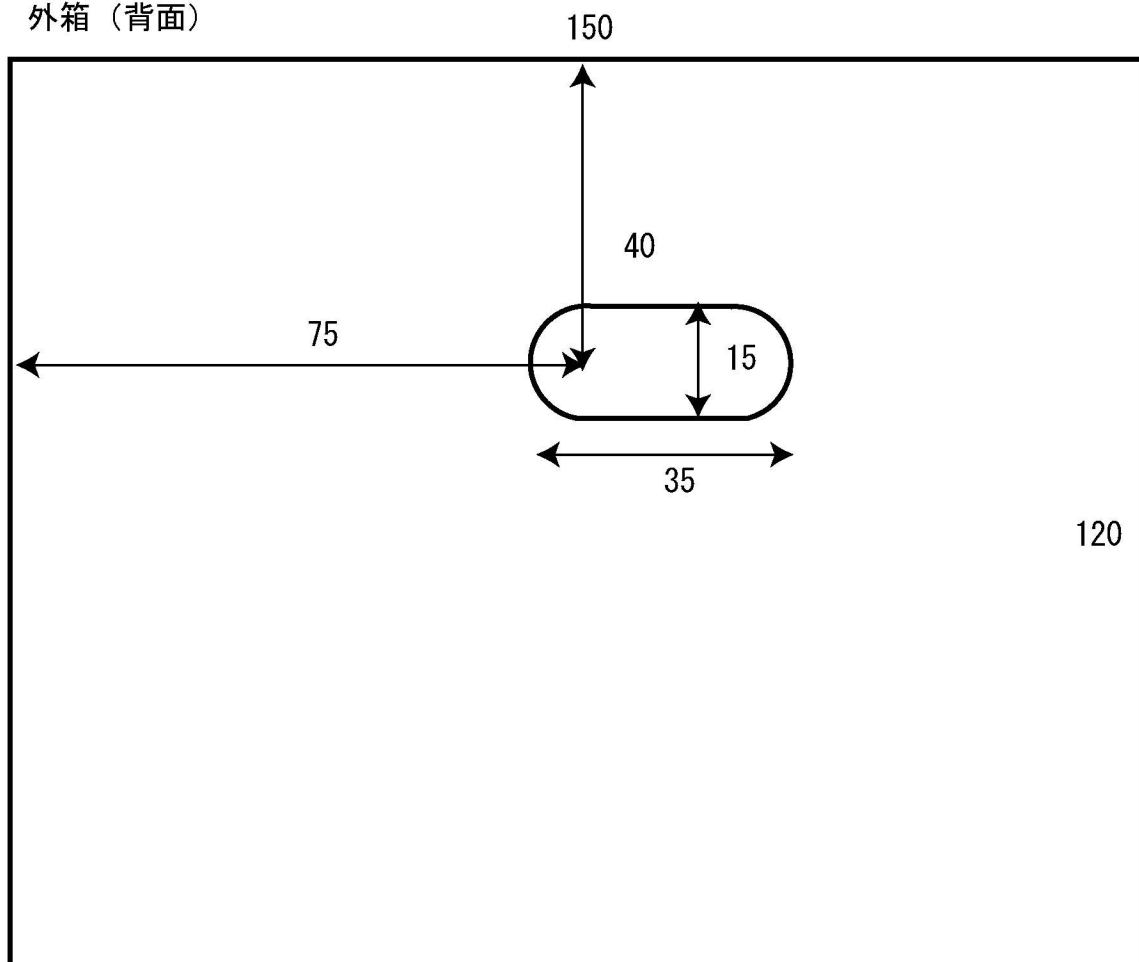

外箱（背面）

外箱（前面）

ピンホール板 (ポリプロピレン)

シャッター (ポリプロピレン)

赤窓 (塩ビ板 : 赤)

140

55

赤窓 (ポリプロピレン)

140

55

赤窓 (ポリプロピレン)

140

110

中箱 (前面)

シャッター (ポリプロピレン)

100