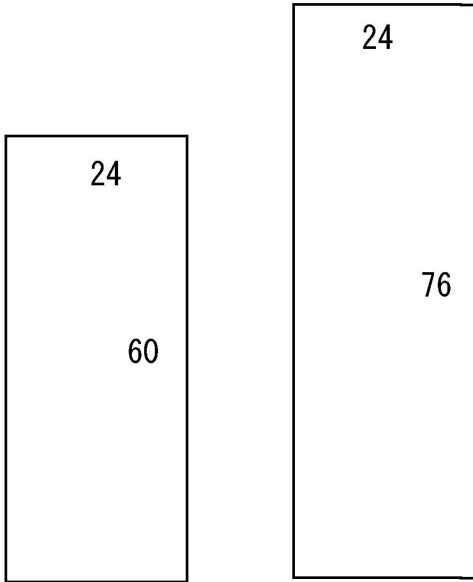

外箱（背面）

外箱（前面）

ピンホール板 (ポリプロピレン)

シャッター (ポリプロピレン)

赤窓 (塩ビ板 : 赤)

140

55

赤窓 (ポリプロピレン)

140

55

赤窓 (ポリプロピレン)

140

110

中箱 (前面)

シャッター (ポリプロピレン)

100