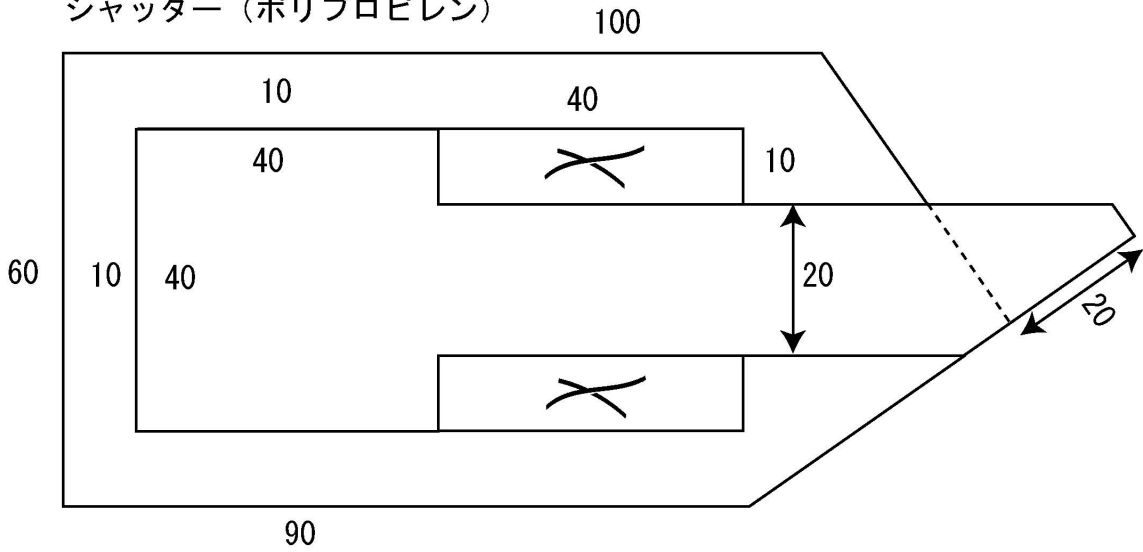

外箱（背面）

外箱（前面）

ピンホール板 (ポリプロピレン)

シャッター (ポリプロピレン)

赤窓 (塩ビ板 : 赤)

140

55

赤窓 (ポリプロピレン)

140

55

赤窓 (ポリプロピレン)

140

110

中箱 (前面)

シャッター (ポリプロピレン)

100