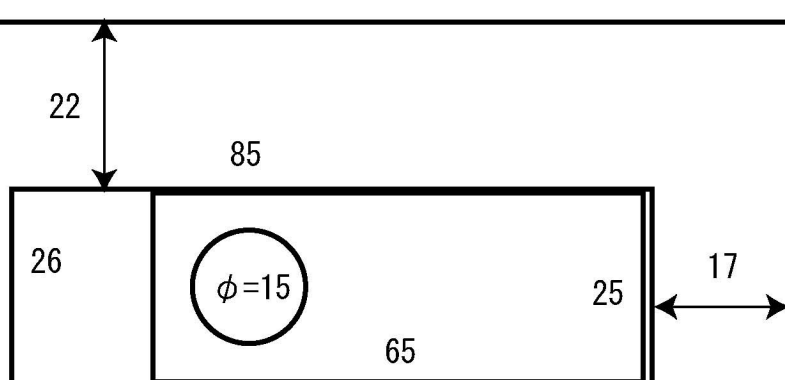

外箱（背面）

外箱（前面）

ピンホール板 (ポリプロピレン)

シャッター (ポリプロピレン)

赤窓 (塩ビ板 : 赤)

140

55

赤窓 (ポリプロピレン)

140

55

赤窓 (ポリプロピレン)

140

110

中箱 (前面)

シャッター (ポリプロピレン)

100